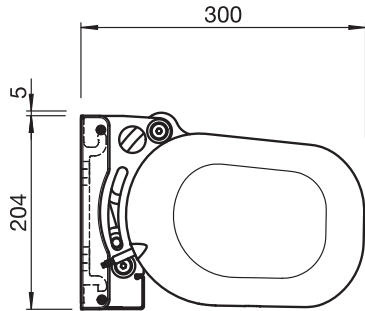

Resobox BX8000

Ultimative Cassettenmarkise
in neuer Dimension

Wandmontage