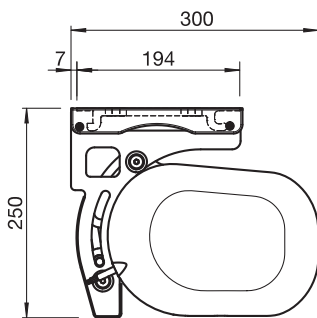

Deckenmontage

Die wichtigsten Vorteile

- Inkl. Funkmotor u. 1-Kanal Handsender Telis 1 (Pure)
- Trendfarbe Graumetallic serienmäßig
- Bis zu 18 Meter Breite und 4 Meter Ausladung bei einteiligem Tuch
- Neue, extrem robuste Gelenkarme
- Flexibel positionierbare Konsolen mit Abdeckung
- Wand- und Deckenmontage möglich
- Neigungswinkel stufenlos verstellbar (0–40°)
- Absenkbares Volant-Plus erhältlich (max. 14 m Breite / 3,5 m Ausfall)
- Herausragende Funktionalität und ästhetisches Design
- Segmentierte Kastenprofile für optimale Festigkeit
- Nur 30 cm Bautiefe